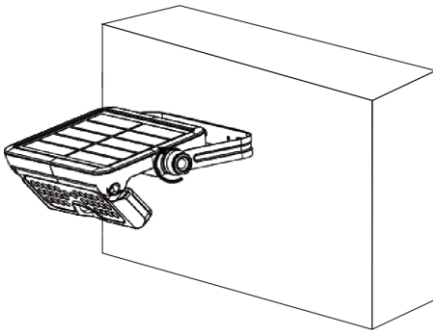

Dimensiones		
	720100	720101
Dimensiones	231x149x33	313x211x37

Materiales	
Material de la luminaria	ABS + PC, Anti-UV

Empaque		
	720100	720101
Peso neto:	610 g	1370 g
Empaque:	Unitario / caja de cartón	
Dimensiones:	239x162x40	320x225x67
Peso total:	720 g	1650 g

4

Montajes:

Amurada

Amurada (Desmontable)

De Pie

5

Modos de Funcionamiento

Modo Sensor