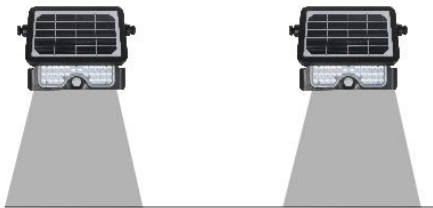

Modo de Luz Constante

Mantenga el botón presionado durante 3 segundos. La luz parpadeará una vez y comenzará a funcionar en el Modo Luz Constante.

La luz permanecerá encendida hasta que la batería se agote, volviendo a funcionar en el Modo Sensor.

6

Aplicaciones

Hogar, comercio, jardines, camping.

Podrá conocer toda nuestra paleta de productos a través de la web: www.vivionelectric.com

Contáctenos gratuitamente por el: **0800 VIVIONLUZ (0800 8484)**

VIVION S.A.
Ejido 1690 PB, Montevideo - Uruguay
Tel. +598 29020314 C.P. 11200
info@vivionelectric.com