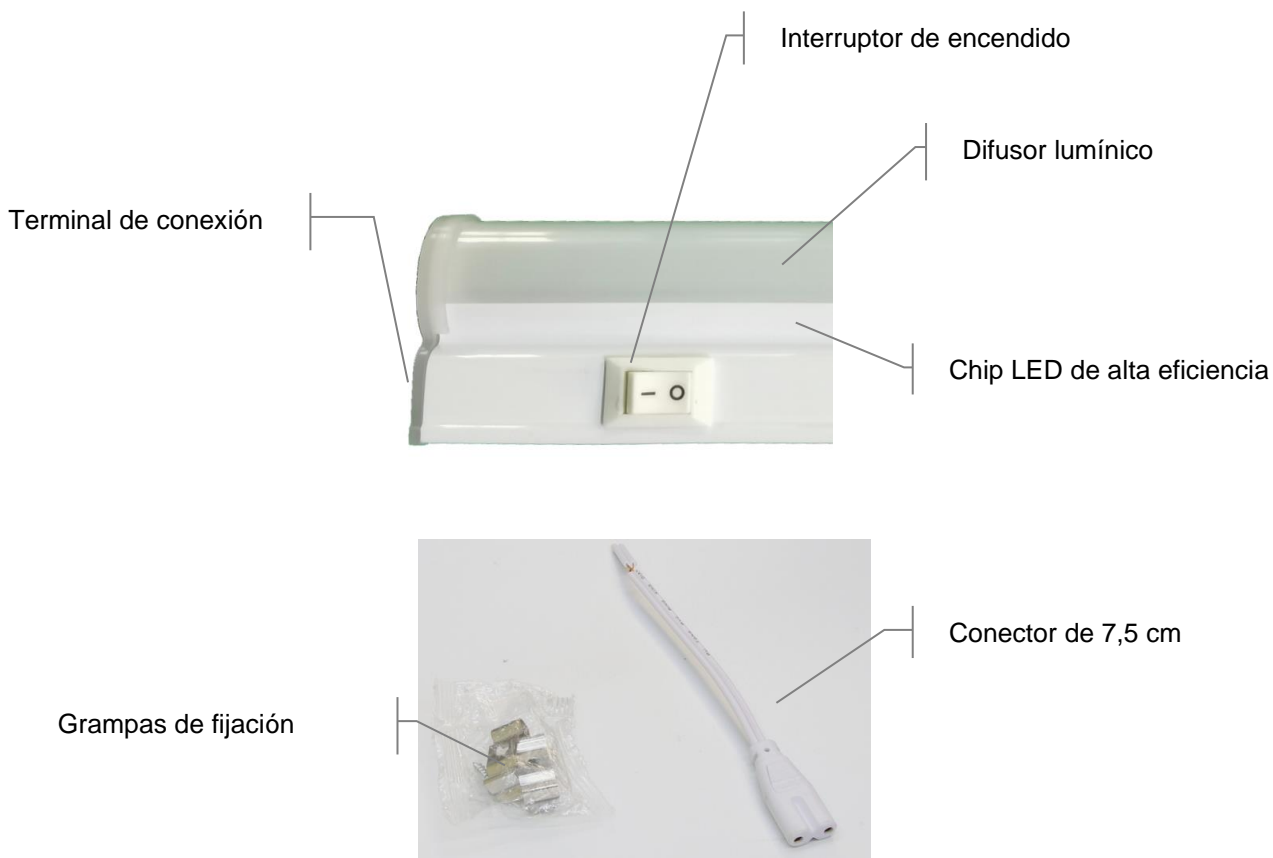

4

Detalles constructivos:

5

Aplicaciones

Hogar, comercio, oficinas; colocados en: bajo mesadas, armarios, placares, altillos, estanterías, etc.

Podrá conocer toda nuestra paleta de productos a través de la web: www.vivionelectric.com

Contáctenos gratuitamente por el: **0800 VIVIONLUZ (0800 8484)**

VIVION S.A.
Ejido 1690 PB, Tel. +598 2903 0314 - C.P. 11200, Montevideo –
Uruguay. info@vivionelectric.com