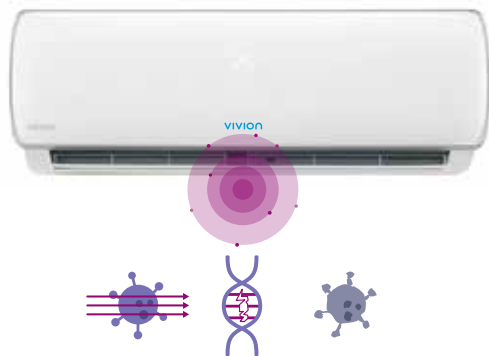

AIRE ACONDICIONADO SMART

Climatización inteligente
y saludable.

VIVION®

Aire Acondicionado **Smart** **STRATOS DC INVERTER UVC**

- **PURIFICADOR DE AIRE POR UVC:** El módulo de esterilización fotosensible UVC destruye el ADN del 99,2% de los microorganismos que se encuentran en el aire, haciéndoles perder instantáneamente su capacidad de reproducirse y enfermar.

- **FLUJO DE AIRE 4D:** Distribuye el flujo de aire sobre una superficie mayor, gracias a la combinación de las aletas con movimientos verticales (arriba - abajo) y horizontales (izquierda - derecha)

- **GOLDEN FIN:** en comparación con la aleta de aluminio tradicional, la aleta dorada con revestimiento único y característica de anti-erosión, extiende la vida útil del equipo.

- **MODO TURBO:** con esta función, el aire acondicionado maximizará su potencia de refrigeración y calefacción, haciendo que la habitación se enfríe o se caliente más rápidamente.

- **MODO SUEÑO:** la unidad interior reduce la velocidad del viento y apaga la luz de la pantalla para evitar que la luz y el ruido interfieran con el sueño del usuario.

- **FUNCIÓN I FEEL:** El control remoto incorpora un sensor que registra la temperatura ambiente a su alrededor. De esta manera, cuando se activa esta función, el aire acondicionado ajustará su funcionamiento para lograr alcanzar la temperatura deseada alrededor del control, brindando así, una mayor comodidad y satisfacción.