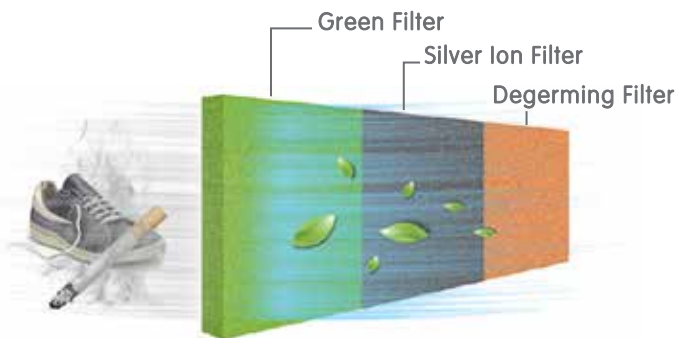

AIRE ACONDICIONADO SMART

Climatización inteligente
y saludable.

VIVION®

Aire Acondicionado **Smart** **STRATOS DC INVERTER UVC**

- **PURIFICADOR DE AIRE POR UVC:** El módulo de esterilización fotosensible UVC destruye el ADN del 99,2% de los microorganismos que se encuentran en el aire, haciéndoles perder instantáneamente su capacidad de reproducirse y enfermar.

- **FLUJO DE AIRE 4D:** Distribuye el flujo de aire sobre una superficie mayor, gracias a la combinación de las aletas con movimientos verticales (arriba - abajo) y horizontales (izquierda - derecha)

- **GOLDEN FIN:** en comparación con la aleta de aluminio tradicional, la aleta dorada con revestimiento único y característica de anti-erosión, extiende la vida útil del equipo.