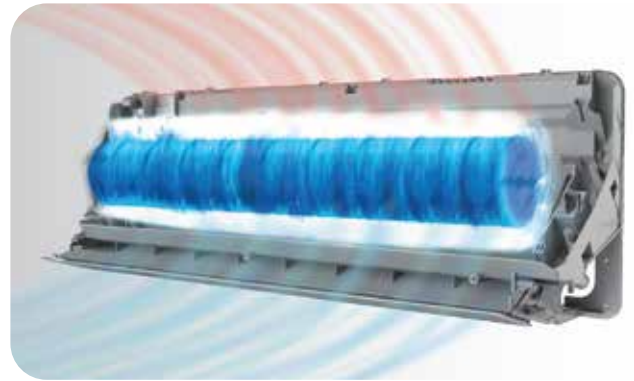

- **FLUJO DE AIRE 4D:** Distribuye el flujo de aire sobre una superficie mayor, gracias a la combinación de las aletas con movimientos verticales (arriba - abajo) y horizontales (izquierda - derecha)

- **GOLDEN FIN:** en comparación con la aleta de aluminio tradicional, la aleta dorada con revestimiento único y característica de anti-erosión, extiende la vida útil del equipo.

- **MODO TURBO:** con esta función, el aire acondicionado maximizará su potencia de refrigeración y calefacción, haciendo que la habitación se enfríe o se caliente más rápidamente.

- **MODO SUEÑO:** la unidad interior reduce la velocidad del viento y apaga la luz de la pantalla para evitar que la luz y el ruido interfieran con el sueño del usuario.

- **FUNCIÓN I FEEL:** El control remoto incorpora un sensor que registra la temperatura ambiente a su alrededor. De esta manera, cuando se activa esta función, el aire acondicionado ajustará su funcionamiento para lograr alcanzar la temperatura deseada alrededor del control, brindando así, una mayor comodidad y satisfacción.