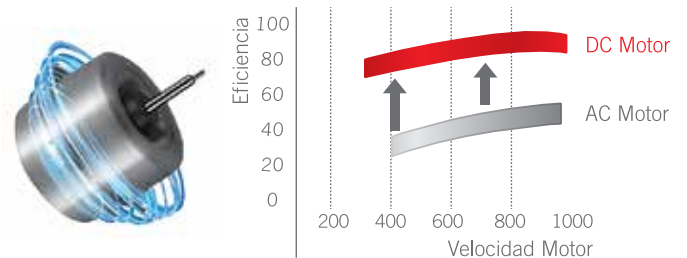

- **DC INVERTER:** su sistema DC Inverter (Inverter corriente continua) logra mejor rendimiento frente a los AC Inverter (Inverter corriente alterna).