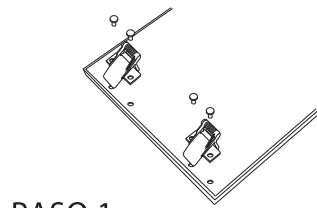

ACCESORIOS PARA PANELES LED

CLIPS PARA PANEL RECTANGULAR

CÓDIGO: 717395

PASO 1
Colocar los clips a los paneles