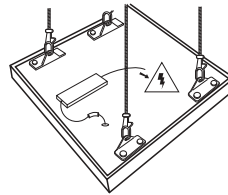

## KIT PARA COLGAR

CÓDIGO: 717147

**PASO 1**  
Atornillar Pieza A al techo

**PASO 2**  
Fijar los soportes metálicos

**PASO 3**  
Enganchar las maromas a los soportes metálicos

**PASO 4**  
Conectar el driver y montar el panel