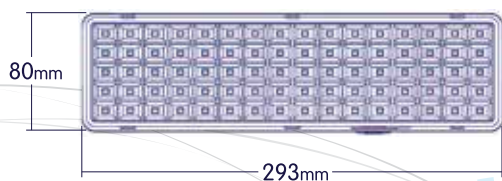

MEDIDAS

LUZ DE EMERGENCIA 90 LEDS