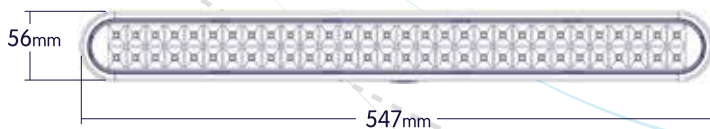

MEDIDAS

CUIDADO MEDIOAMBIENTAL:

Lámpara con tecnología que minimiza el impacto ambiental a lo largo de su **ciclo de vida**, desde la obtención de materias primas, fabricación, uso y disposición final.

Mínimo Impacto Ambiental en su Ciclo de Vida

HOMOLOGADO:

Dirección Nacional De Bomberos
Homologación N°
DNB/Montevideo/57/278/2019