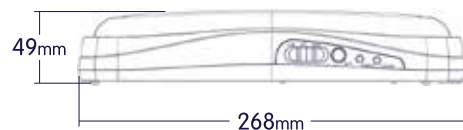

LUZ DE EMERGENCIA 30 LEDS

COD. 719142

3w	150 LM	AUTONOMÍA DE 5 HRS
	70 LM	
220~240V	3.7 V	BATERÍA DE LITIO-ION
ENCENDIDO AUTOMÁTICO	1200 mAh	TIPO DE LED SMD 2835
	30 LEDS DE ALTA INTENSIDAD	IP23

MEDIDAS

CARACTERÍSTICAS: