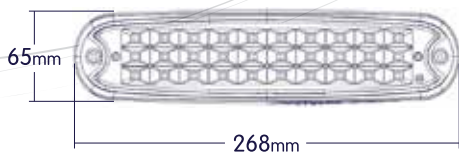

NUEVA LUZ LED DE EMERGENCIA

VIVION[®]
iluminación

Luz e inteligencia

NUEVA

LUZ LED DE EMERGENCIA

Luz de emergencia de batería recargable que le brindará varias horas de iluminación intensa e ininterrumpida. Portátil y de gran intensidad, ideal para múltiples espacios dentro del hogar, edificios, garages, lugares públicos, camping. Cubrirá sus requerimientos de iluminación para desarrollar sus actividades de forma normal.

LUZ DE EMERGENCIA 30 LEDS

COD. 719142

3w	150 LM	AUTONOMÍA DE 5 HRS
	70 LM	
220~240V	3.7 V	BATERÍA DE LITIO-ION
ENCENDIDO AUTOMÁTICO	1200 mAh	TIPO DE LED SMD 2835
	30 LEDS DE ALTA INTENSIDAD	IP23

MEDIDAS

CARACTERÍSTICAS: