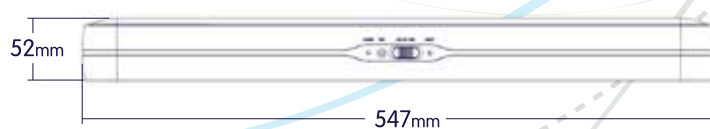

MEDIDAS

CUIDADO MEDIOAMBIENTAL:

Lámpara con tecnología que minimiza el impacto ambiental a lo largo de su **ciclo de vida**, desde la obtención de materias primas, fabricación, uso y disposición final.

Mínimo Impacto Ambiental en su Ciclo de Vida

HOMOLOGADO:

Dirección Nacional De Bomberos
Homologación N°
DNB/Montevideo/57/278/2019